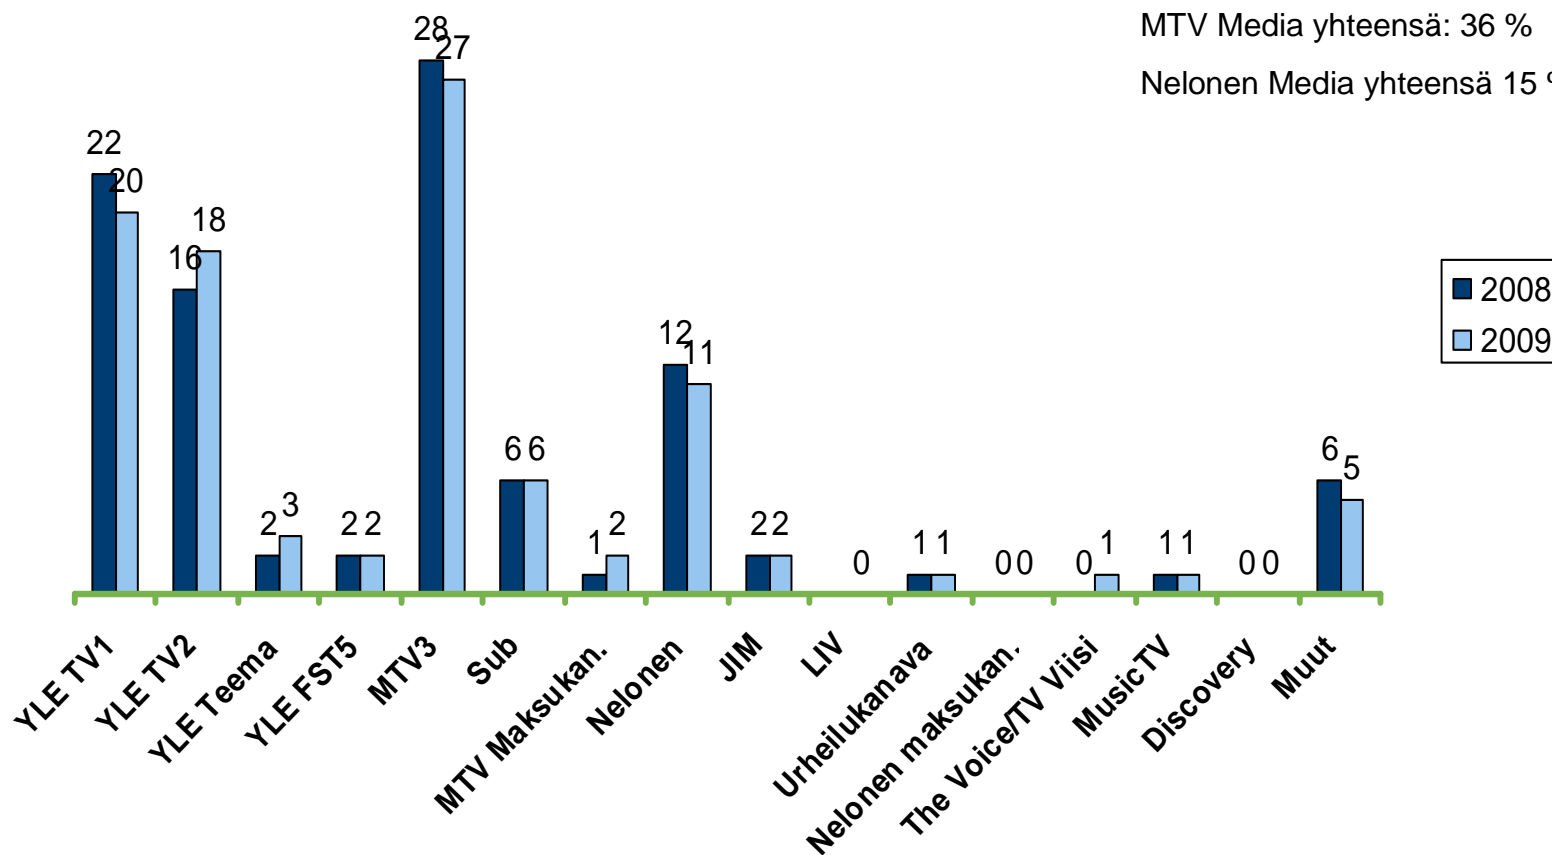

Kanavien katseluosuudet (%) prime-time (kello 18-23.00)

Vuonna 2009 tammi-toukokuu

YLE yhteensä: 42 %

MTV Media yhteensä: 36 %

Nelonen Media yhteensä 15 %

Lähde: Finnpanel Oy, tv-mittaritutkimus, 10+ vuotiaat, (mukana vieraat ja ajassa siirretty katselu)