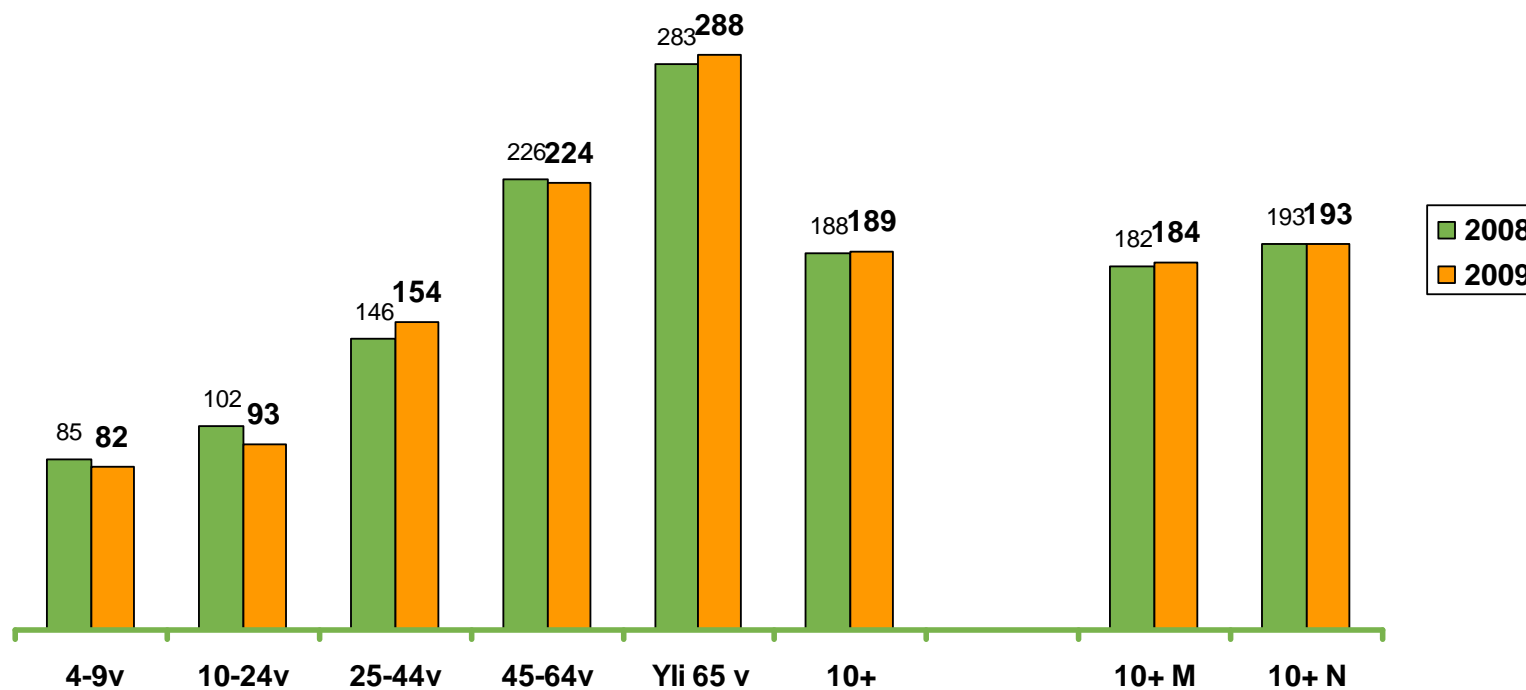

TV-MITTARITUTKIMUS

alkuvuosi 2009

Television katseluun käytetty aika ikäryhmittäin keskimäärin/päivä (min/vrk) – tammi-toukokuu 2009 vs. 2008 (ml. vieraat ja ajassa siirretty katselu)

Viikotavoittavuus,
% kohderyhmästä

Viikot 1-22/2009 : 92 84 93 95 95 92 91

93
Finnpanel

Lähde: Finnpanel Oy, tv-mittaritutkimus

Kanavien katseluosuudet tammi-toukokuussa vuonna 2008 ja 2009 (koko vrk) %

Vuonna 2009 tammi-toukokuu

YLE yhteensä: 45 %

Toistuvista ohjelmista vain paras jakso huomioitu (koko väestö, 10+ sisältäen vieraat ja ajassa siirretyn katselun)
10+ vuotiaita 4,7 miljoonaa

Lähde: Finnpanel Oy, TV-mittaritutkimus

Top 20, eniten tallennekatselua saaneet ohjelmat 4 vuotta täyttäneet, maaliskuu-toukokuu 2009

Lähde: Finnpanel Oy, TV-mittaukset, maaliskuu-toukokuu 2009, pt. vieras.

Useasti esitetyistä ohjelmista on tulostettu vain katsotuin ohjelma.

Suurin osa tallennetusta katselusta tapahtuu samana tai seuraavana päivänä