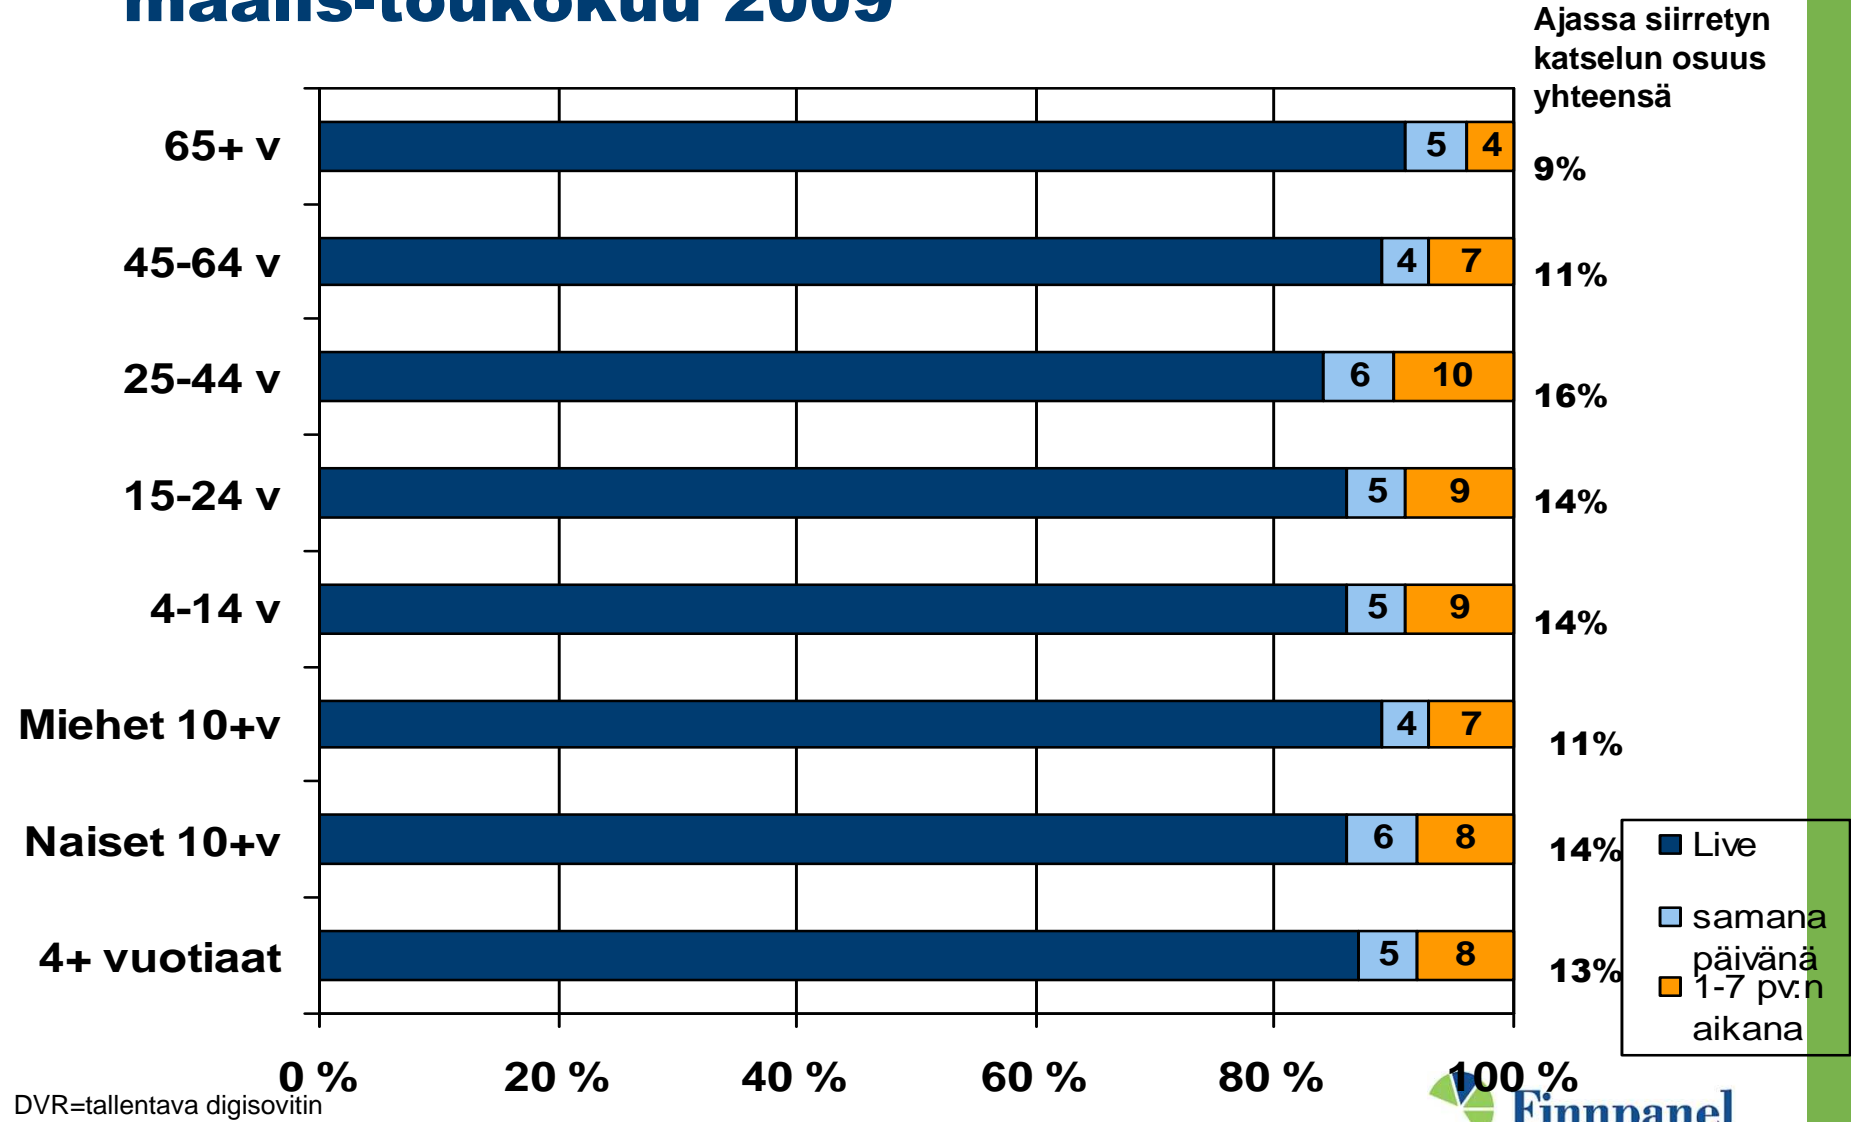

Katselun ajansiirron osuus DVR-talouksissa, maaliskoukokuu 2009

Lähde: Finnpanel Oy, TV-mittaritutkimus, 4+ vuotiaat pl. vieraat DVR-talouksissa (n=400), maaliskoukokuu 2009