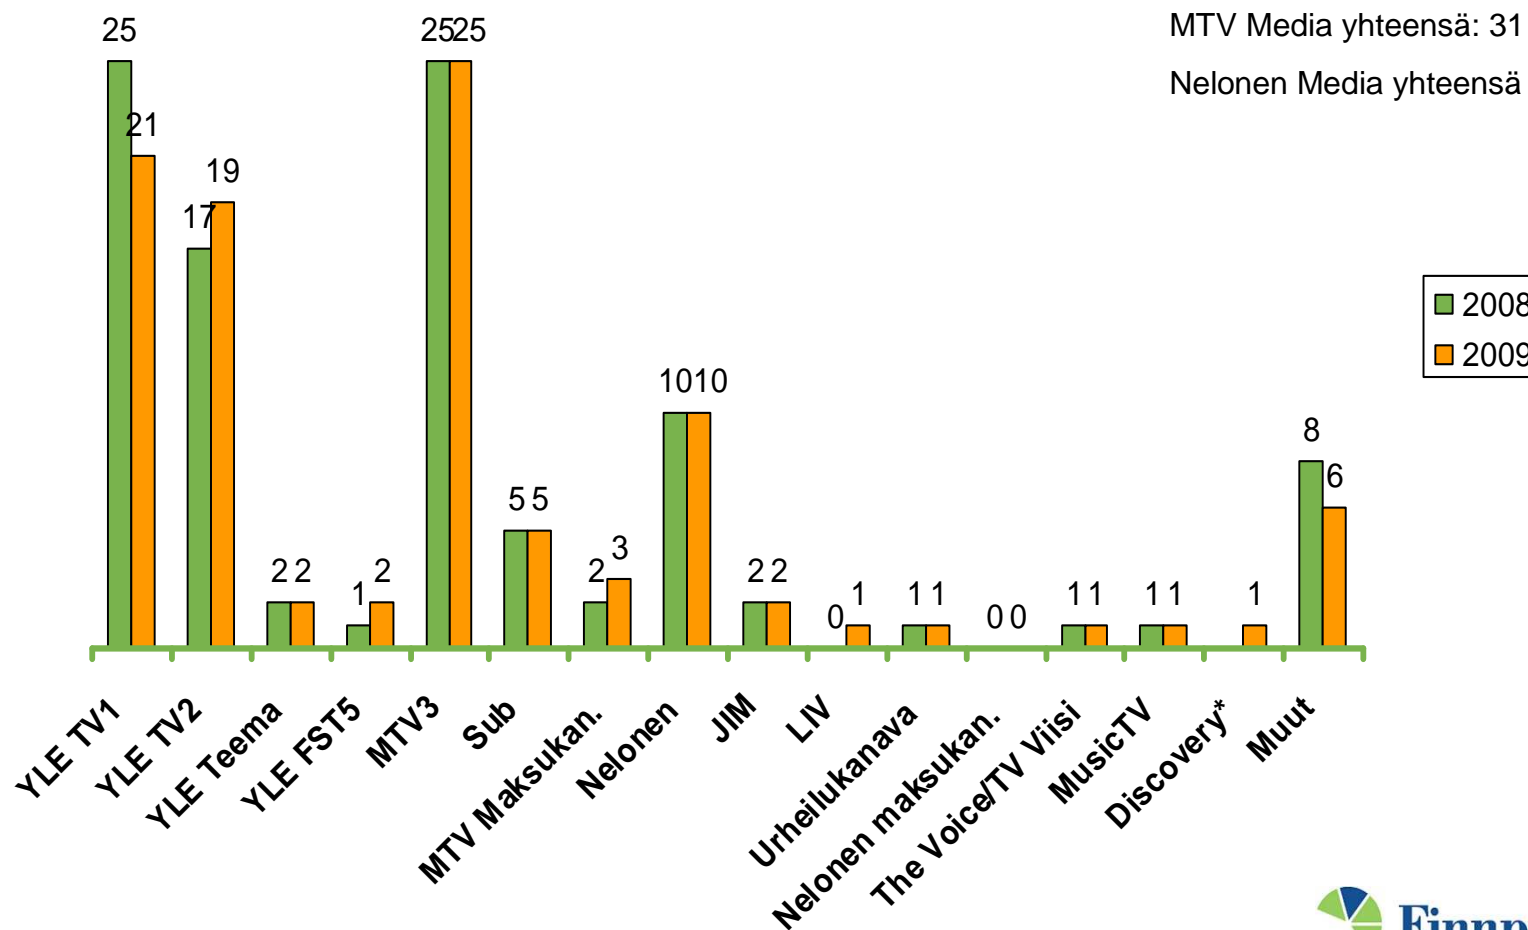

Viikot 1-22/2009 : 92 84 93 95 95 92 91

93
Finnpanel

Lähde: Finnpanel Oy, tv-mittaritutkimus

Kanavien katseluosuudet tammi-toukokuussa vuonna 2008 ja 2009 (koko vrk) %

Vuonna 2009 tammi-toukokuu

YLE yhteensä: 45 %

MTV Media yhteensä: 31 %

Nelonen Media yhteensä 14 %

Lähde: Finnpanel Oy, tv-mittaritutkimus, 10+vuotiaat, sis. vieraat ja ajassa siirretty katselu

Kanavien katseluosuudet (%) prime-time (kello 18-23.00)