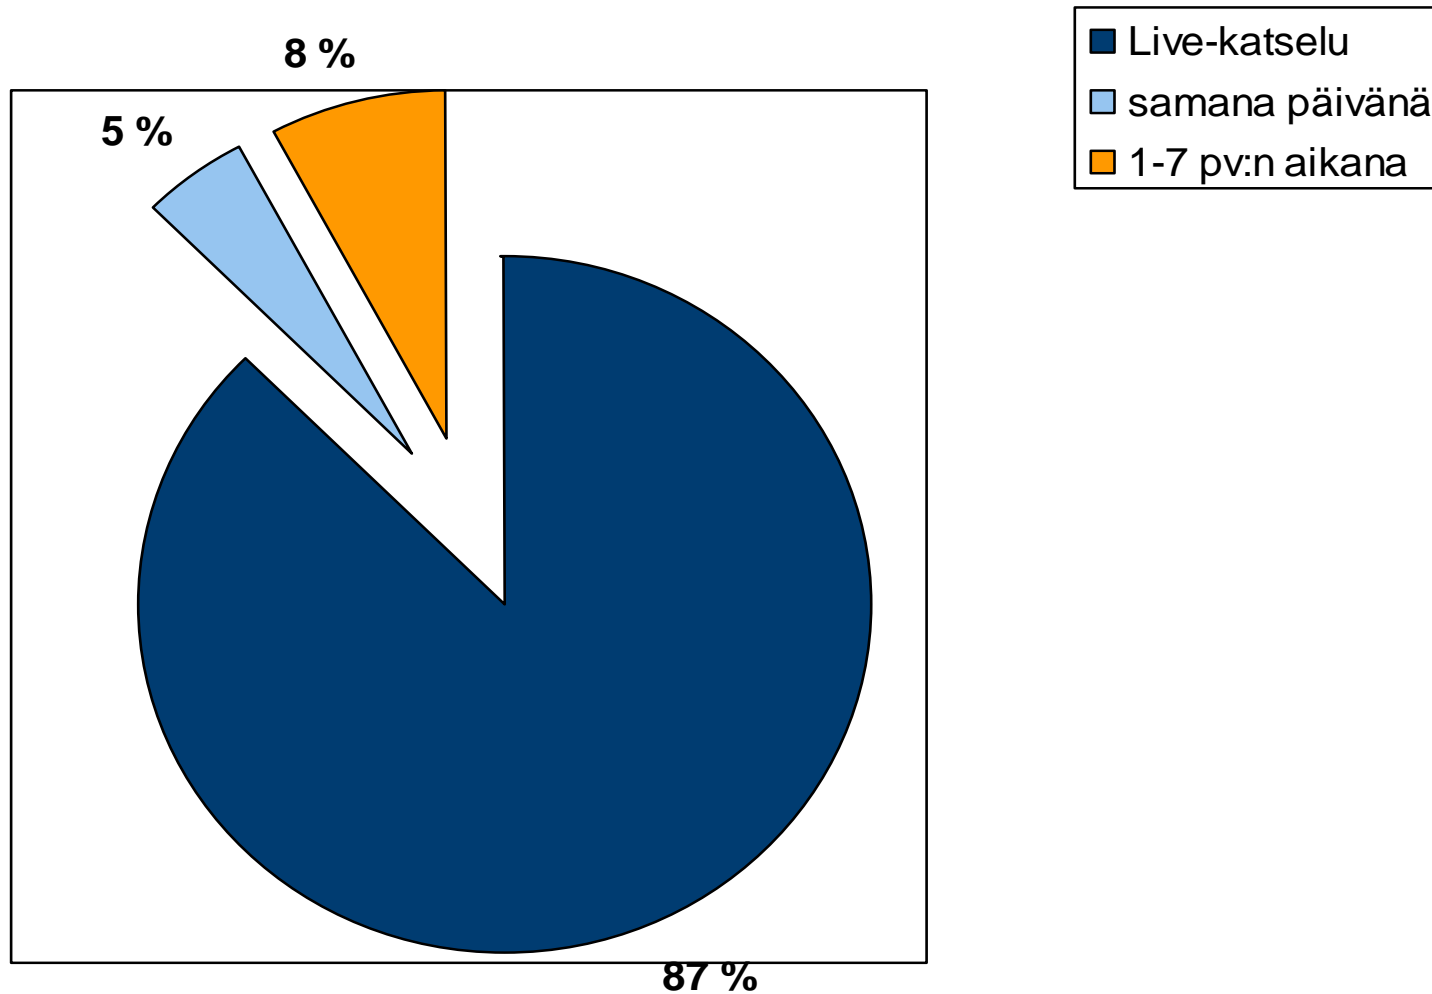

Katselusta suurin osa tapahtuu edelleen "livenä" DVR-talouksissa, maaliskoukokuu 2009

DVR=tallentava digisovitin

Lähde: Finnpanel Oy, TV-mittaritutkimus, 4+ vuotiaat pl. vieraat DVR-talouksissa (n=400), maaliskoukokuu 2009,