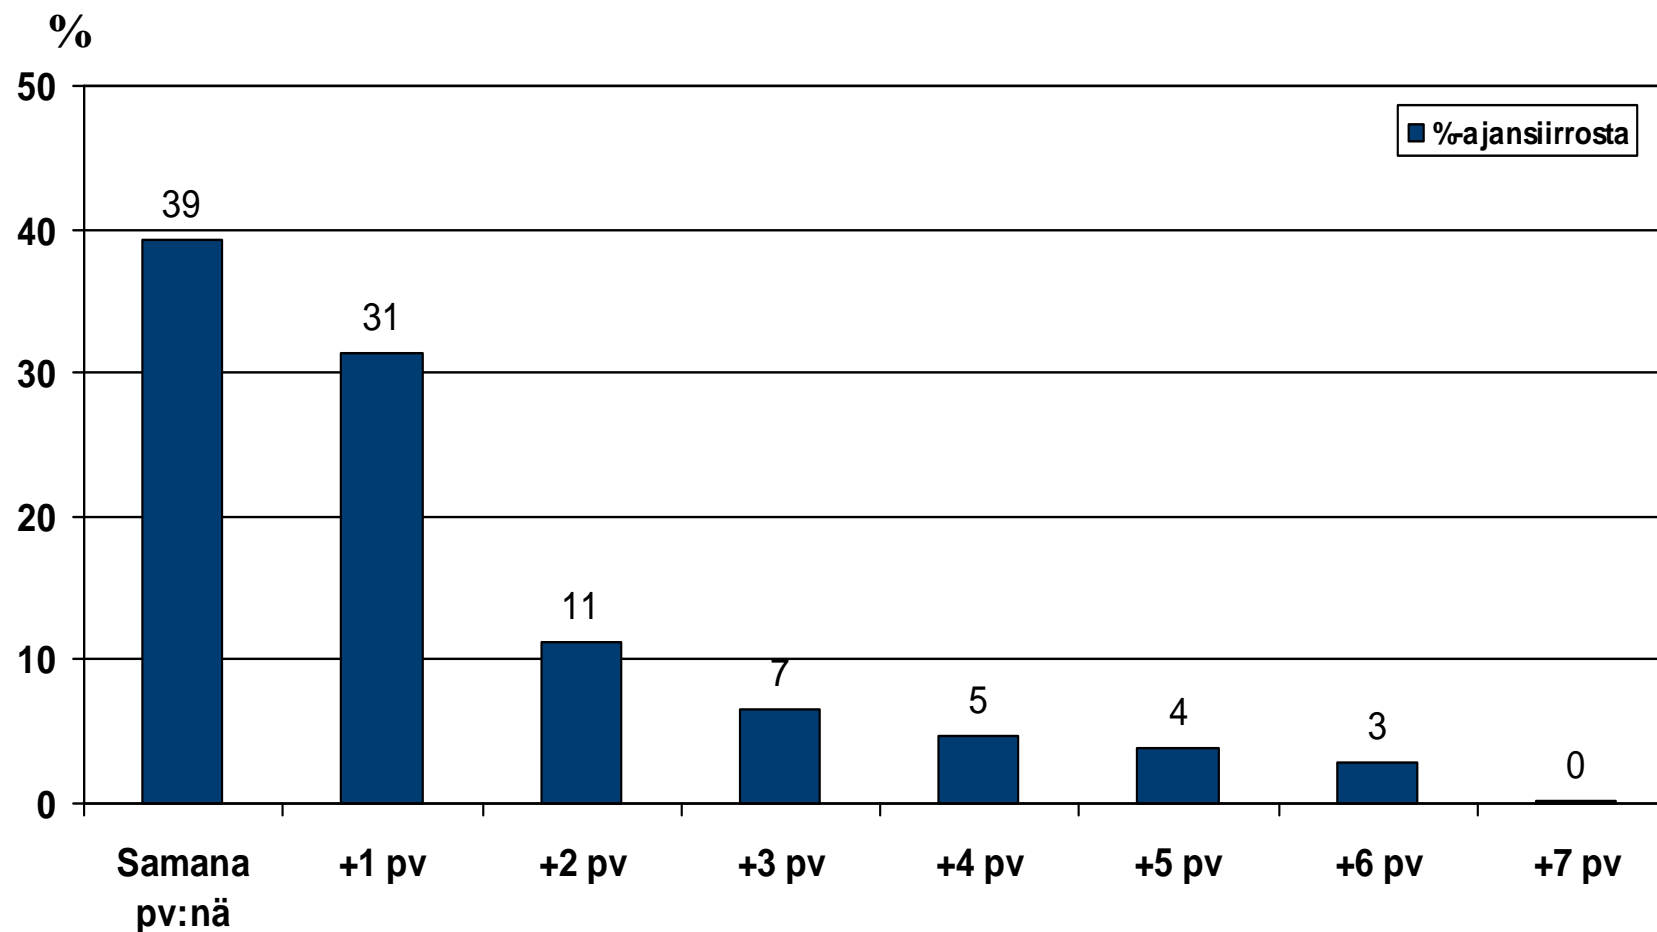

Suurin osa tallennetusta katselusta tapahtuu samana tai seuraavana päivänä

DVR=tallentava digisovitin
(digital video recorder)

Lähde: Finnpanel Oy, TV-mittaritutkimus, 4+ vuotiaat pl. vieraat DVR-talouksissa (n=400), maaliskuu-toukokuu 2009